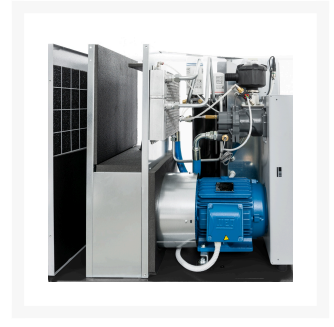

Schroefcompressor APS 20D Combi Dry 10 bar 20 pk/15 kW 1790 l/min 500 l

Product Images

Additional Information

| | |
|-------------------------------|---------------------|
| Artikelnummer | 36214 |
| EAN | 08712418663662 |
| Lengte (mm) | 1750 |
| Breedte (mm) | 650 |
| Hoogte (mm) | 1750 |
| Gewicht (kg) | 410.000000 |
| Belasting (arbeid/rust %) | 100/0 |
| Vermogen (PK/kW) | 20.0 pk / 15.0 kW |
| Motor efficiëntieklasse | IE3 |
| Motor Type | AC |
| Aandrijving | V-snaar aangedreven |
| Bedieningspaneel | ES 4000 S |
| Droger | Ja |
| Voltage droger (V) | 230 |
| Drukvat | Ja |
| Inhoud drukvat (l) | 500 |
| Gegalvaniseerd drukvat | Nee |
| Maximale druk (bar) | 10 |
| Effectieve capaciteit (l/min) | 1983 |
| Effectieve capaciteit (m3/h) | 118.98 |
| Geluidsniveau dB(A) (0 m) | 65 |
| Geluidsniveau dB(A) (4 m) | 45 |
| Inschakeldruk (bar) | 9.7 |
| Type stekker(s) | EU |
| Koelmiddel | R134a |
| Hoofd luchtaansluiting (") | 3/4 |