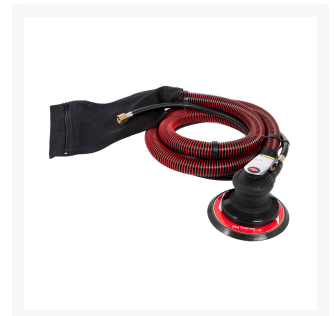

Pneumatische schuurmachine excentrisch 150 mm 1/4" 228 l/min

Product Images