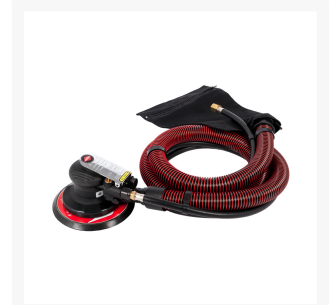

# Pneumatische schuurmachine excentrisch 150 mm 1/4" 228 l/min

## Additional Information

---

Artikelnummer	45428
EAN	08712418323023
Gewicht (kg)	0.700000
Lengte (mm)	355
Breedte (mm)	325
Hoogte (mm)	110
Maximum luchtverbruik bij 6.3 bar (l/sec)	7.55
Maximum luchtverbruik bij 6.3 bar (l/min)	453
Gemiddeld luchtverbruik bij 6.3 bar (l/min)	228
Schijf diameter (mm)	150
Toeren per minuut (rpm)	12.000
Excentrische slag (mm)	5
Werkdruk (bar)	6.2