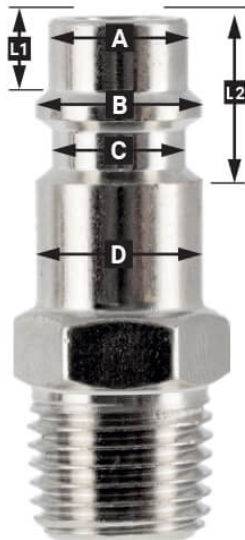

Insteeknippel 1/2" Euro binnendraad in blister

4311534

Details

| | |
|-----------------------|----------------|
| Artikelnummer | 4311534 |
| EAN | 08712418330328 |
| Gewicht (kg) | 0.040000 |
| Lengte (mm) | 70 |
| Breedte (mm) | 30 |
| Hoogte (mm) | 121 |
| Aansluitmaat (") | 1/2 |
| Aansluit type | Euro |
| Schroefdraadsoort | Binnendraad |
| Aantal aansluitingen | 2 |
| Vorm | Recht |
| Veiligheidsnorm | Nee |
| Draaibaar | Nee |
| Gehard | Nee |
| Condensaatafscheider | Nee |
| Stroomregelaar | Nee |
| Materiaal | Messing |
| Blister | Ja |
| Pakket bevat (aantal) | één |

Omschrijving

EURO

European profile
7.2 mm
Flow rate at 6 bar:
1820 l/min

L1 5 mm

L2 11 mm

A \varnothing 10 mm

B \varnothing 12 mm

C \varnothing 10 mm

D \varnothing 12 mm

Type ORION

Type Orion ARO
210 profile
6 mm
Flow rate at 6 bar:
800 l/min

L1 8.5 mm

L2 16 mm

A \varnothing 8 mm

B \varnothing 11 mm

C \varnothing 8 mm

D \varnothing 11 mm