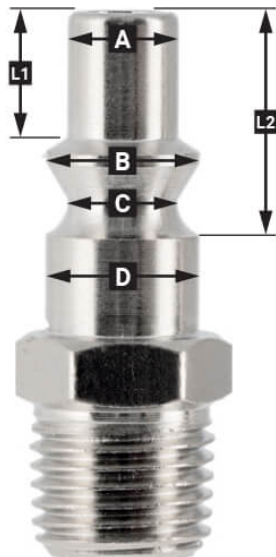

Insteeknippel 1/2" Euro binnendraad in blister

4311534

Details

| | |
|-----------------------|----------------|
| Artikelnummer | 4311534 |
| EAN | 08712418330328 |
| Gewicht (kg) | 0.040000 |
| Lengte (mm) | 70 |
| Breedte (mm) | 30 |
| Hoogte (mm) | 121 |
| Aansluitmaat (") | 1/2 |
| Aansluit type | Euro |
| Schroefdraadsoort | Binnendraad |
| Aantal aansluitingen | 2 |
| Vorm | Recht |
| Veiligheidsnorm | Nee |
| Draaibaar | Nee |
| Gehard | Nee |
| Condensaatafscheider | Nee |
| Stroomregelaar | Nee |
| Materiaal | Messing |
| Blister | Ja |
| Pakket bevat (aantal) | één |

Omschrijving

EURO

European profile
7.2 mm
Flow rate at 6 bar:
1820 l/min

L1 5 mm

L2 11 mm

A \varnothing 10 mm

B \varnothing 12 mm

C \varnothing 10 mm

D \varnothing 12 mm

Type ORION

Type Orion ARO
210 profile
6 mm
Flow rate at 6 bar:
800 l/min

L1 8.5 mm

L2 16 mm

A \varnothing 8 mm

B \varnothing 11 mm

C \varnothing 8 mm

D \varnothing 11 mm