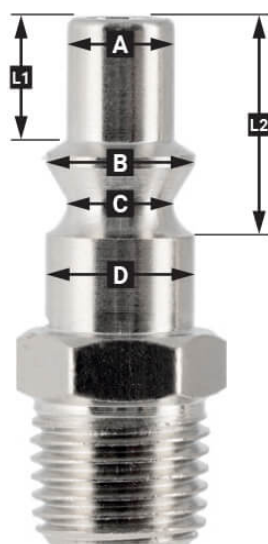

Snelkoppeling Euro 6 mm slangaansluiting in blister

Product Images

Additional Information

Artikelnummer	4301507
EAN	08712418330304
Gewicht (kg)	0.080000
Lengte (mm)	70
Breedte (mm)	30
Hoogte (mm)	121
Aansluit type	Euro / Luchtslang aansluiting
Schroefdraadmaat (mm)	6
Aantal aansluitingen	2
Vorm	Recht
Veiligheidsnorm	Nee
Draaibaar	Nee
Gehard	Nee
Condensaatafscheider	Nee
Stroomregelaar	Nee
Materiaal	Messing
Blister	Ja
Pakket bevat (aantal)	één

Omschrijving

EURO

European profile
7.2 mm
Flow rate at 6 bar:
1820 l/min

L1 5 mm

L2 11 mm

A \varnothing 10 mm

B \varnothing 12 mm

C \varnothing 10 mm

D \varnothing 12 mm

Type ORION

Type Orion ARO
210 profile
6 mm
Flow rate at 6 bar:
800 l/min

L1 8.5 mm

L2 16 mm

A \varnothing 8 mm

B \varnothing 11 mm

C \varnothing 8 mm

D \varnothing 11 mm