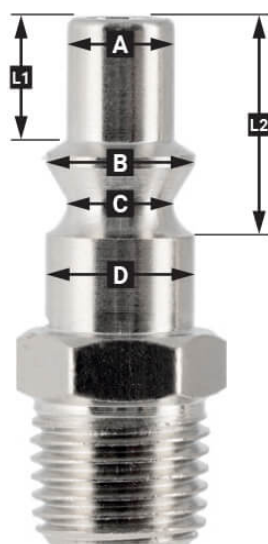

Snelkoppeling Euro 1/4" buitendraad in blister

Product Images

Additional Information

Artikelnummer	4301505
EAN	08714253311784
Gewicht (kg)	0.070000
Lengte (mm)	70
Breedte (mm)	30
Hoogte (mm)	121
Aansluitmaat (")	1/4
Aansluit type	Euro
Schroefdraadsoort	Buitendraad
Aantal aansluitingen	2
Vorm	Recht
Veiligheidsnorm	Nee
Draaibaar	Nee
Gehard	Nee
Condensaatafscheider	Nee
Stroomregelaar	Nee
Materiaal	Messing
Blister	Ja
Pakket bevat (aantal)	één

Omschrijving

EURO

European profile
7.2 mm
Flow rate at 6 bar:
1820 l/min

L1 5 mm

L2 11 mm

A Ø 10 mm

B Ø 12 mm

C Ø 10 mm

D Ø 12 mm

Type ORION

Type Orion ARO
210 profile
6 mm
Flow rate at 6 bar:
800 l/min

L1 8.5 mm

L2 16 mm

A Ø 8 mm

B Ø 11 mm

C Ø 8 mm

D Ø 11 mm