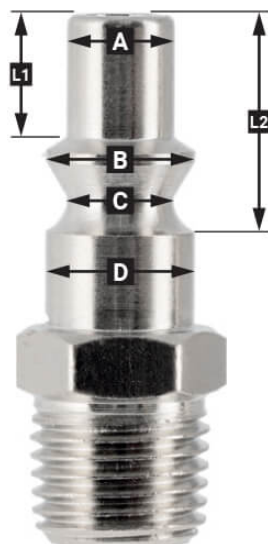

# Snelkoppeling Euro 3/8" buitendraad in blister

## Additional Information

---

|                       |                |
|-----------------------|----------------|
| Artikelnummer         | 4301504        |
| EAN                   | 08712418330281 |
| Gewicht (kg)          | 0.080000       |
| Lengte (mm)           | 70             |
| Breedte (mm)          | 30             |
| Hoogte (mm)           | 121            |
| Aansluitmaat (")      | 3/8            |
| Aansluit type         | Euro           |
| Schroefdraadsoort     | Buitendraad    |
| Aantal aansluitingen  | 2              |
| Vorm                  | Recht          |
| Veiligheidsnorm       | Nee            |
| Draaibaar             | Nee            |
| Gehard                | Nee            |
| Condensaatafscheider  | Nee            |
| Stroomregelaar        | Nee            |
| Materiaal             | Messing        |
| Blister               | Ja             |
| Pakket bevat (aantal) | één            |

## EURO

European profile  
7.2 mm  
Flow rate at 6 bar:  
1820 l/min

|           |         |
|-----------|---------|
| <b>L1</b> | 5 mm    |
| <b>L2</b> | 11 mm   |
| <b>A</b>  | ∅ 10 mm |
| <b>B</b>  | ∅ 12 mm |
| <b>C</b>  | ∅ 10 mm |
| <b>D</b>  | ∅ 12 mm |

## Type ORION

Type Orion ARO  
210 profile  
6 mm  
Flow rate at 6 bar:  
800 l/min

|           |         |
|-----------|---------|
| <b>L1</b> | 8.5 mm  |
| <b>L2</b> | 16 mm   |
| <b>A</b>  | ∅ 8 mm  |
| <b>B</b>  | ∅ 11 mm |
| <b>C</b>  | ∅ 8 mm  |
| <b>D</b>  | ∅ 11 mm |