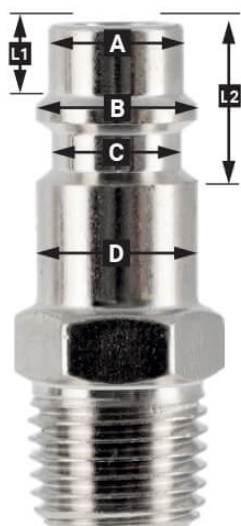

# Snelkoppeling Euro 1/2" buitendraad in blister

## Additional Information

---

Artikelnummer	4301506
EAN	08712418330298
Gewicht (kg)	0.080000
Lengte (mm)	70
Breedte (mm)	30
Hoogte (mm)	121
Aansluitmaat (")	1/2
Aansluit type	Euro
Schroefdraadsoort	Buitendraad
Aantal aansluitingen	2
Vorm	Recht
Veiligheidsnorm	Nee
Draaibaar	Nee
Gehard	Nee
Condensaatafscheider	Nee
Stroomregelaar	Nee
Materiaal	Messing
Blister	Ja
Pakket bevat (aantal)	één

## EURO

European profile  
7.2 mm  
Flow rate at 6 bar:  
1820 l/min

<b>L1</b>	5 mm
<b>L2</b>	11 mm
<b>A</b>	∅ 10 mm
<b>B</b>	∅ 12 mm
<b>C</b>	∅ 10 mm
<b>D</b>	∅ 12 mm

## Type ORION

Type Orion ARO  
210 profile  
6 mm  
Flow rate at 6 bar:  
800 l/min

<b>L1</b>	8.5 mm
<b>L2</b>	16 mm
<b>A</b>	∅ 8 mm
<b>B</b>	∅ 11 mm
<b>C</b>	∅ 8 mm
<b>D</b>	∅ 11 mm