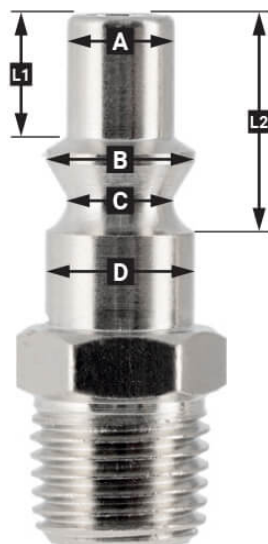

## Additional Information

---

Artikelnummer	4301506
EAN	08712418330298
Gewicht (kg)	0.080000
Lengte (mm)	70
Breedte (mm)	30
Hoogte (mm)	121
Aansluitmaat (")	1/2
Aansluit type	Euro
Schroefdraadsoort	Buitendraad
Aantal aansluitingen	2
Vorm	Recht
Veiligheidsnorm	Nee
Draaibaar	Nee
Gehard	Nee
Condensaatafscheider	Nee
Stroomregelaar	Nee
Materiaal	Messing
Blister	Ja
Pakket bevat (aantal)	één

## Omschrijving

---

## EURO

European profile  
7.2 mm  
Flow rate at 6 bar:  
1820 l/min

<b>L1</b>	5 mm
<b>L2</b>	11 mm
<b>A</b>	∅ 10 mm
<b>B</b>	∅ 12 mm
<b>C</b>	∅ 10 mm
<b>D</b>	∅ 12 mm

## Type ORION

Type Orion ARO  
210 profile  
6 mm  
Flow rate at 6 bar:  
800 l/min

<b>L1</b>	8.5 mm
<b>L2</b>	16 mm
<b>A</b>	∅ 8 mm
<b>B</b>	∅ 11 mm
<b>C</b>	∅ 8 mm
<b>D</b>	∅ 11 mm