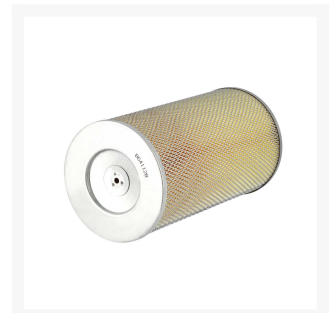

LuchtfILTER 100 x 200 x 380 mm

Product Images

Additional Information

Artikelnummer	B641128
EAN	8712418106626
Gewicht (kg)	0.100000
Hoogte (mm)	380
Binnendiameter (mm)	100
Buitendiameter (mm)	200

Omschrijving

Luchtfilter 100 x 200 x 380 mm