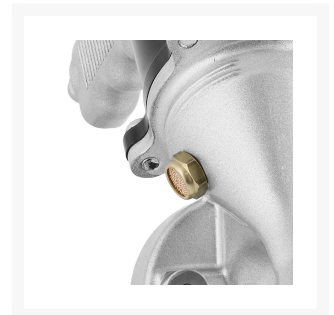

Vetspuit met roterende kop 360 graden

Product Images

Additional Information

Artikelnummer	45296-3
EAN	08712418233209
Gewicht (kg)	2.080000
Maximale druk (bar)	6

Omschrijving

Vetspuit op lucht

Wil jij snel en eenvoudig vet aanbrengen op bijvoorbeeld een nippel, dan kan dat heel goed met deze **vetspuit op lucht**. Gemakkelijk in gebruik en te koppelen aan jouw compressor. De vetspuit is namelijk voorzien van een 1/4" aansluiting. Met een gewicht van 2 kg ligt deze vetpistool prettig in de hand.

Door het design is deze vetspuit 360° draaibaar en met het geheten Butterfly Lock Screw zet je het handvat stevig vast. Zo kun je gemakkelijk overal bijkomen, zonder dat je hoeft te verplaatsen. Het schoonmaken van deze vetspuit is niet lastig, want je kunt het toestel eenvoudig uit elkaar schroeven. Zo kan jij dit product in top conditie houden.

De vetspuit werkt op luchtdruk en is een werkdruk van 6,3 bar benodigd. De capaciteit van de vetspuit is 400cc met een drukratio van 40:1. Zorg ervoor dat je de juiste aansluiting hebt (1/4") met de juiste slang van 3/8".