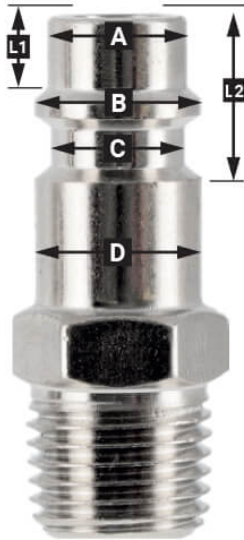

Insteeknippel Type Orion 3/8" buitendraad in blister

4346814

Details

Artikelnummer	4346814
EAN	8712418360578
Gewicht (kg)	0.040000
Lengte (mm)	70
Breedte (mm)	30
Hoogte (mm)	121
Aansluitmaat (")	3/8
Aansluit type	Orion
Schroefdraadsoort	Buitendraad
Aantal aansluitingen	2
Vorm	Recht
Veiligheidsnorm	Nee
Draaibaar	Nee
Gehard	Nee
Condensaatafscheider	Nee
Stroomregelaar	Nee
Materiaal	Messing
Blister	Ja
Pakket bevat (aantal)	één

Omschrijving

EURO

European profile
7.2 mm
Flow rate at 6 bar:
1820 l/min

L1 5 mm

L2 11 mm

A \varnothing 10 mm

B \varnothing 12 mm

C \varnothing 10 mm

D \varnothing 12 mm

Type ORION

Type Orion ARO
210 profile
6 mm
Flow rate at 6 bar:
800 l/min

L1 8.5 mm

L2 16 mm

A \varnothing 8 mm

B \varnothing 11 mm

C \varnothing 8 mm

D \varnothing 11 mm