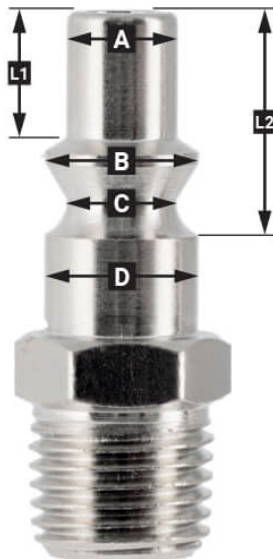

Insteeknippel Type Orion 3/8" buitendraad in blister

4346814

Details

Artikelnummer	4346814
EAN	8712418360578
Gewicht (kg)	0.040000
Lengte (mm)	70
Breedte (mm)	30
Hoogte (mm)	121
Aansluitmaat (")	3/8
Aansluit type	Orion
Schroefdraadsoort	Buitendraad
Aantal aansluitingen	2
Vorm	Recht
Veiligheidsnorm	Nee
Draaibaar	Nee
Gehard	Nee
Condensaatafscheider	Nee
Stroomregelaar	Nee
Materiaal	Messing
Blister	Ja
Pakket bevat (aantal)	één

Omschrijving

EURO

European profile
7.2 mm
Flow rate at 6 bar:
1820 l/min

L1 5 mm

L2 11 mm

A \varnothing 10 mm

B \varnothing 12 mm

C \varnothing 10 mm

D \varnothing 12 mm

Type ORION

Type Orion ARO
210 profile
6 mm
Flow rate at 6 bar:
800 l/min

L1 8.5 mm

L2 16 mm

A \varnothing 8 mm

B \varnothing 11 mm

C \varnothing 8 mm

D \varnothing 11 mm