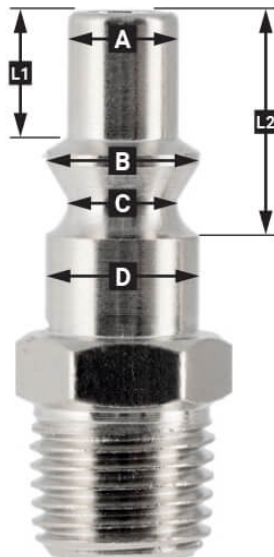

Insteeknippel Type Orion 10 mm slangaansluiting in blister

4346812

Details

Artikelnummer	4346812
EAN	08712418360608
Gewicht (kg)	0.030000
Lengte (mm)	70
Breedte (mm)	30
Hoogte (mm)	121
Aansluit type	Type Orion / Luchtslang aansluiting
Schroefdraadmaat (mm)	10
Aantal aansluitingen	2
Vorm	Recht
Veiligheidsnorm	Nee
Draaibaar	Nee
Gehard	Nee
Condensaatafscheider	Nee
Stroomregelaar	Nee
Materiaal	Messing
Blister	Ja
Pakket bevat (aantal)	één

Omschrijving

EURO

European profile
7.2 mm
Flow rate at 6 bar:
1820 l/min

L1 5 mm

L2 11 mm

A \varnothing 10 mm

B \varnothing 12 mm

C \varnothing 10 mm

D \varnothing 12 mm

Type ORION

Type Orion ARO
210 profile
6 mm
Flow rate at 6 bar:
800 l/min

L1 8.5 mm

L2 16 mm

A \varnothing 8 mm

B \varnothing 11 mm

C \varnothing 8 mm

D \varnothing 11 mm