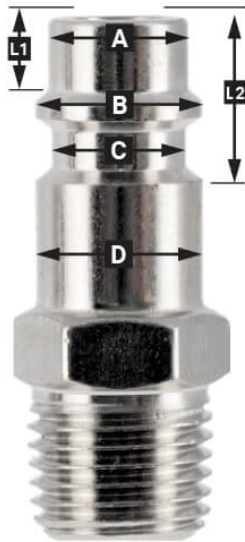

Insteeknippel Type Orion 10 mm slangaansluiting in blister

4346812

Details

Artikelnummer	4346812
EAN	08712418360608
Gewicht (kg)	0.030000
Lengte (mm)	70
Breedte (mm)	30
Hoogte (mm)	121
Aansluit type	Type Orion / Luchtslang aansluiting
Schroefdraadmaat (mm)	10
Aantal aansluitingen	2
Vorm	Recht
Veiligheidsnorm	Nee
Draaibaar	Nee
Gehard	Nee
Condensaatafscheider	Nee
Stroomregelaar	Nee
Materiaal	Messing
Blister	Ja
Pakket bevat (aantal)	één

Omschrijving

EURO

European profile
7.2 mm
Flow rate at 6 bar:
1820 l/min

L1 5 mm

L2 11 mm

A \varnothing 10 mm

B \varnothing 12 mm

C \varnothing 10 mm

D \varnothing 12 mm

Type ORION

Type Orion ARO
210 profile
6 mm
Flow rate at 6 bar:
800 l/min

L1 8.5 mm

L2 16 mm

A \varnothing 8 mm

B \varnothing 11 mm

C \varnothing 8 mm

D \varnothing 11 mm