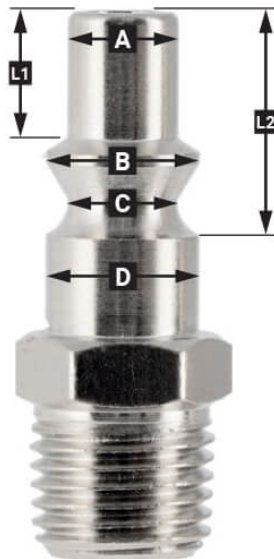

# Snelkoppeling Type Orion 1/4" buitendraad in blister

4346858

## Details

Artikelnummer	4346858
EAN	08712418360493
Lengte (mm)	70
Breedte (mm)	30
Hoogte (mm)	121
Aansluitmaat (")	1/4
Aansluit type	Orion
Schroefdraadsoort	Buitendraad
Aantal aansluitingen	2
Vorm	Recht
Veiligheidsnorm	Nee
Draaibaar	Nee
Gehard	Nee
Condensaatafscheider	Nee
Stroomregelaar	Nee
Materiaal	RVS
Blister	Ja
Pakket bevat (aantal)	één

## EURO

European profile  
7.2 mm  
Flow rate at 6 bar:  
1820 l/min

**L1** 5 mm

**L2** 11 mm

**A**  $\varnothing$  10 mm

**B**  $\varnothing$  12 mm

**C**  $\varnothing$  10 mm

**D**  $\varnothing$  12 mm

## Type ORION

Type Orion ARO  
210 profile  
6 mm  
Flow rate at 6 bar:  
800 l/min

**L1** 8.5 mm

**L2** 16 mm

**A**  $\varnothing$  8 mm

**B**  $\varnothing$  11 mm

**C**  $\varnothing$  8 mm

**D**  $\varnothing$  11 mm