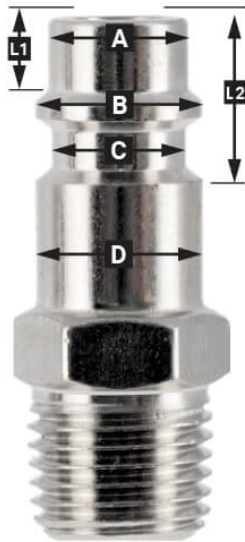

# Snelkoppeling Type Orion 1/4" buitendraad in blister

4346858

## Details

Artikelnummer	4346858
EAN	08712418360493
Lengte (mm)	70
Breedte (mm)	30
Hoogte (mm)	121
Aansluitmaat (")	1/4
Aansluit type	Orion
Schroefdraadsoort	Buitendraad
Aantal aansluitingen	2
Vorm	Recht
Veiligheidsnorm	Nee
Draaibaar	Nee
Gehard	Nee
Condensaatafscheider	Nee
Stroomregelaar	Nee
Materiaal	RVS
Blister	Ja
Pakket bevat (aantal)	één

## EURO

European profile  
7.2 mm  
Flow rate at 6 bar:  
1820 l/min

**L1** 5 mm

**L2** 11 mm

**A**  $\varnothing$  10 mm

**B**  $\varnothing$  12 mm

**C**  $\varnothing$  10 mm

**D**  $\varnothing$  12 mm

## Type ORION

Type Orion ARO  
210 profile  
6 mm  
Flow rate at 6 bar:  
800 l/min

**L1** 8.5 mm

**L2** 16 mm

**A**  $\varnothing$  8 mm

**B**  $\varnothing$  11 mm

**C**  $\varnothing$  8 mm

**D**  $\varnothing$  11 mm