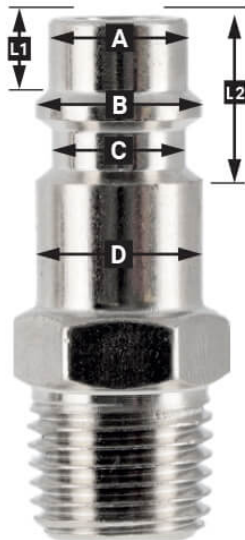

# Snelkoppeling Type Orion 8 mm slangaansluiting in blister

4346853

## Details

Artikelnummer	4346853
EAN	08712418360530
Gewicht (kg)	0.100000
Lengte (mm)	70
Breedte (mm)	30
Hoogte (mm)	121
Aansluit type	Type Orion / Luchtslang aansluiting
Schroefdraadmaat (mm)	8
Aantal aansluitingen	2
Vorm	Recht
Veiligheidsnorm	Nee
Draaibaar	Nee
Gehard	Nee
Condensaatafscheider	Nee
Stroomregelaar	Nee
Materiaal	RVS
Blister	Ja
Pakket bevat (aantal)	één

## EURO

European profile  
7.2 mm  
Flow rate at 6 bar:  
1820 l/min

**L1** 5 mm

**L2** 11 mm

**A** Ø 10 mm

**B** Ø 12 mm

**C** Ø 10 mm

**D** Ø 12 mm

## Type ORION

Type Orion ARO  
210 profile  
6 mm  
Flow rate at 6 bar:  
800 l/min

**L1** 8.5 mm

**L2** 16 mm

**A** Ø 8 mm

**B** Ø 11 mm

**C** Ø 8 mm

**D** Ø 11 mm