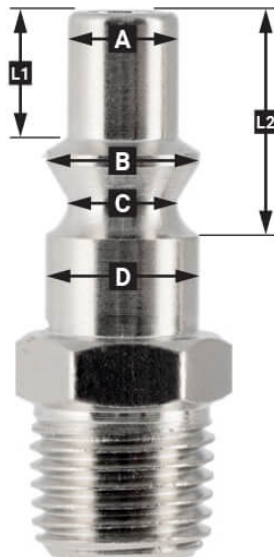

# Snelkoppeling Type Orion 8 mm slangaansluiting in blister

4346853

## Details

Artikelnummer	4346853
EAN	08712418360530
Gewicht (kg)	0.100000
Lengte (mm)	70
Breedte (mm)	30
Hoogte (mm)	121
Aansluit type	Type Orion / Luchtslang aansluiting
Schroefdraadmaat (mm)	8
Aantal aansluitingen	2
Vorm	Recht
Veiligheidsnorm	Nee
Draaibaar	Nee
Gehard	Nee
Condensaatafscheider	Nee
Stroomregelaar	Nee
Materiaal	RVS
Blister	Ja
Pakket bevat (aantal)	één

## EURO

European profile  
7.2 mm  
Flow rate at 6 bar:  
1820 l/min

**L1** 5 mm

**L2** 11 mm

**A** Ø 10 mm

**B** Ø 12 mm

**C** Ø 10 mm

**D** Ø 12 mm

## Type ORION

Type Orion ARO  
210 profile  
6 mm  
Flow rate at 6 bar:  
800 l/min

**L1** 8.5 mm

**L2** 16 mm

**A** Ø 8 mm

**B** Ø 11 mm

**C** Ø 8 mm

**D** Ø 11 mm