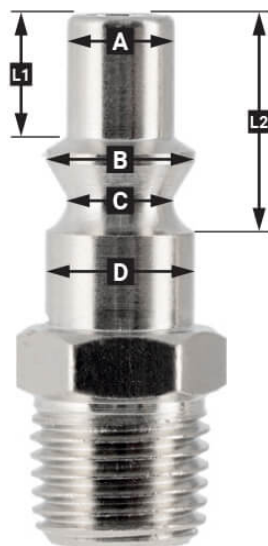

Snelkoppeling Type Orion 10 mm slangaansluiting in blister

Product Images

Additional Information

Artikelnummer	4346854
EAN	8712418360875
Gewicht (kg)	10000.000000
Lengte (mm)	70
Breedte (mm)	30
Hoogte (mm)	121
Aansluit type	Type Orion / Lucht slang aansluiting
Schroefdraadmaat (mm)	10
Aantal aansluitingen	2
Vorm	Recht
Veiligheidsnorm	Nee
Draaibaar	Nee
Gehard	Nee
Condensaatafscheider	Nee
Stroomregelaar	Nee
Materiaal	RVS
Bliester	Ja
Pakket bevat (aantal)	één

Omschrijving

EURO

European profile
7.2 mm
Flow rate at 6 bar:
1820 l/min

L1	5 mm
L2	11 mm
A	∅ 10 mm
B	∅ 12 mm
C	∅ 10 mm
D	∅ 12 mm

Type ORION

Type Orion ARO
210 profile
6 mm
Flow rate at 6 bar:
800 l/min

L1	8.5 mm
L2	16 mm
A	∅ 8 mm
B	∅ 11 mm
C	∅ 8 mm
D	∅ 11 mm