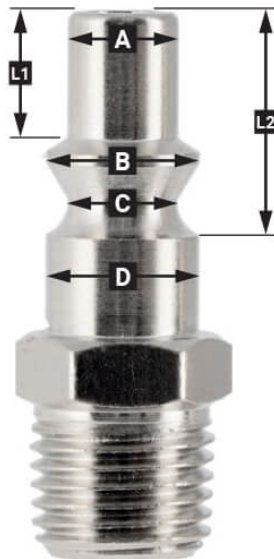

# Insteeknippel 10 mm Euro slangaansluiting in blister

4346839

## Details

Artikelnummer	4346839
EAN	08712418360462
Gewicht (kg)	0.030000
Lengte (mm)	70
Breedte (mm)	30
Hoogte (mm)	121
Aansluit type	Euro / Luchtslang aansluiting
Schroefdraadmaat (mm)	10
Aantal aansluitingen	2
Vorm	Recht
Werkdruk (bar)	6
Veiligheidsnorm	Nee
Draaibaar	Nee
Gehard	Nee
Condensaatafscheider	Nee
Stroomregelaar	Nee
Materiaal	Messing
Blister	Ja
Pakket bevat (aantal)	één

## EURO

European profile  
7.2 mm  
Flow rate at 6 bar:  
1820 l/min

**L1** 5 mm

**L2** 11 mm

**A**  $\varnothing$  10 mm

**B**  $\varnothing$  12 mm

**C**  $\varnothing$  10 mm

**D**  $\varnothing$  12 mm

## Type ORION

Type Orion ARO  
210 profile  
6 mm  
Flow rate at 6 bar:  
800 l/min

**L1** 8.5 mm

**L2** 16 mm

**A**  $\varnothing$  8 mm

**B**  $\varnothing$  11 mm

**C**  $\varnothing$  8 mm

**D**  $\varnothing$  11 mm