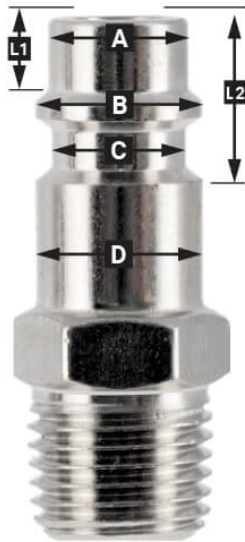

# Insteeknippel 10 mm Euro slangaansluiting in blister

4346839

## Details

Artikelnummer	4346839
EAN	08712418360462
Gewicht (kg)	0.030000
Lengte (mm)	70
Breedte (mm)	30
Hoogte (mm)	121
Aansluit type	Euro / Luchtslang aansluiting
Schroefdraadmaat (mm)	10
Aantal aansluitingen	2
Vorm	Recht
Werkdruk (bar)	6
Veiligheidsnorm	Nee
Draaibaar	Nee
Gehard	Nee
Condensaatafscheider	Nee
Stroomregelaar	Nee
Materiaal	Messing
Blister	Ja
Pakket bevat (aantal)	één

## EURO

European profile  
7.2 mm  
Flow rate at 6 bar:  
1820 l/min

**L1** 5 mm

**L2** 11 mm

**A**  $\varnothing$  10 mm

**B**  $\varnothing$  12 mm

**C**  $\varnothing$  10 mm

**D**  $\varnothing$  12 mm

## Type ORION

Type Orion ARO  
210 profile  
6 mm  
Flow rate at 6 bar:  
800 l/min

**L1** 8.5 mm

**L2** 16 mm

**A**  $\varnothing$  8 mm

**B**  $\varnothing$  11 mm

**C**  $\varnothing$  8 mm

**D**  $\varnothing$  11 mm