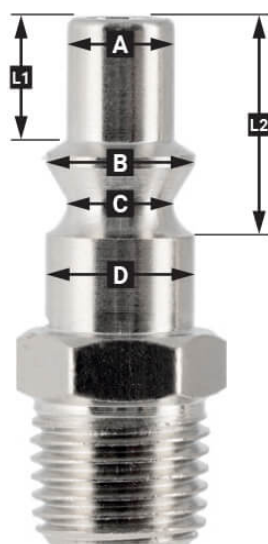

## Additional Information

---

Artikelnummer	4346846
EAN	08712418360363
Gewicht (kg)	0.080000
Lengte (mm)	70
Breedte (mm)	30
Hoogte (mm)	121
Aansluit type	Euro / Luchtslang aansluiting
Schroefdraadmaat (mm)	10
Aantal aansluitingen	2
Vorm	Recht
Veiligheidsnorm	Nee
Draaibaar	Nee
Gehard	Nee
Condensaatafscheider	Nee
Stroomregelaar	Nee
Materiaal	Messing
Blister	Ja
Pakket bevat (aantal)	één

## EURO

European profile  
7.2 mm  
Flow rate at 6 bar:  
1820 l/min

**L1** 5 mm

**L2** 11 mm

**A**  $\varnothing$  10 mm

**B**  $\varnothing$  12 mm

**C**  $\varnothing$  10 mm

**D**  $\varnothing$  12 mm

## Type ORION

Type Orion ARO  
210 profile  
6 mm  
Flow rate at 6 bar:  
800 l/min

**L1** 8.5 mm

**L2** 16 mm

**A**  $\varnothing$  8 mm

**B**  $\varnothing$  11 mm

**C**  $\varnothing$  8 mm

**D**  $\varnothing$  11 mm