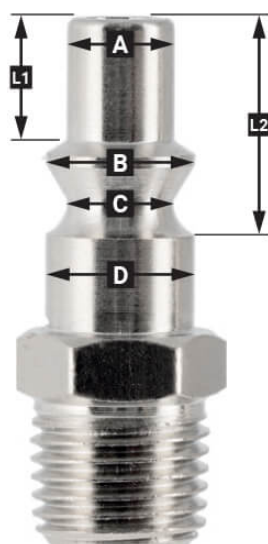

## Additional Information

---

Artikelnummer	4346827
EAN	08712418360370
Gewicht (kg)	0.080000
Lengte (mm)	70
Breedte (mm)	30
Hoogte (mm)	121
Aansluit type	Euro / Luchtslang aansluiting
Schroefdraadmaat (mm)	12
Aantal aansluitingen	2
Vorm	Recht
Veiligheidsnorm	Nee
Draaibaar	Nee
Gehard	Nee
Condensaatafscheider	Nee
Stroomregelaar	Nee
Materiaal	Messing
Blister	Ja
Pakket bevat (aantal)	één

## EURO

European profile  
7.2 mm  
Flow rate at 6 bar:  
1820 l/min

**L1** 5 mm

**L2** 11 mm

**A**  $\varnothing$  10 mm

**B**  $\varnothing$  12 mm

**C**  $\varnothing$  10 mm

**D**  $\varnothing$  12 mm

## Type ORION

Type Orion ARO  
210 profile  
6 mm  
Flow rate at 6 bar:  
800 l/min

**L1** 8.5 mm

**L2** 16 mm

**A**  $\varnothing$  8 mm

**B**  $\varnothing$  11 mm

**C**  $\varnothing$  8 mm

**D**  $\varnothing$  11 mm