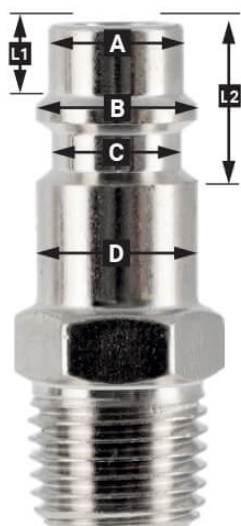

# Snelkoppeling Euro 12 mm slangaansluiting in blister

## Additional Information

---

Artikelnummer	4346827
EAN	08712418360370
Gewicht (kg)	0.080000
Lengte (mm)	70
Breedte (mm)	30
Hoogte (mm)	121
Aansluit type	Euro / Luchtslang aansluiting
Schroefdraadmaat (mm)	12
Aantal aansluitingen	2
Vorm	Recht
Veiligheidsnorm	Nee
Draaibaar	Nee
Gehard	Nee
Condensaatafscheider	Nee
Stroomregelaar	Nee
Materiaal	Messing
Blister	Ja
Pakket bevat (aantal)	één

## EURO

European profile  
7.2 mm  
Flow rate at 6 bar:  
1820 l/min

**L1** 5 mm

**L2** 11 mm

**A**  $\varnothing$  10 mm

**B**  $\varnothing$  12 mm

**C**  $\varnothing$  10 mm

**D**  $\varnothing$  12 mm

## Type ORION

Type Orion ARO  
210 profile  
6 mm  
Flow rate at 6 bar:  
800 l/min

**L1** 8.5 mm

**L2** 16 mm

**A**  $\varnothing$  8 mm

**B**  $\varnothing$  11 mm

**C**  $\varnothing$  8 mm

**D**  $\varnothing$  11 mm