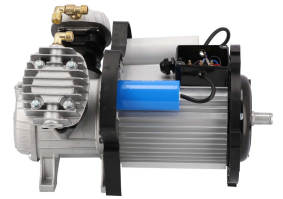

# Complete unit voor HL 425/50/100

368430U

# Details

Artikelnummer	368430U
EAN	8712418424034
Olievrij	Nee
Tussenkoeler	Nee
Nakoeler	Nee
Geschikt voor	HL 425-50 (36843), HL 425-100V (36834), HL 425-24 (36833)