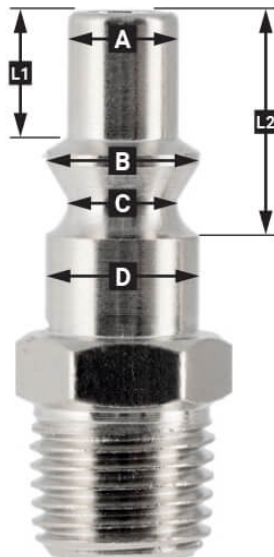

Insteeknippel Type Orion 1/4" buitendraad 2 stuks

4301032

Details

Artikelnummer	4301032
EAN	08712418003390
Gewicht (kg)	0.050000
Aansluitmaat (")	1/4
Aansluit type	Orion
Schroefdraadsoort	Buitendraad
Aantal aansluitingen	2
Vorm	Recht
Veiligheidsnorm	Nee
Draaibaar	Nee
Gehard	Nee
Condensaatafscheider	Nee
Stroomregelaar	Nee
Materiaal	RVS
Blister	Ja
Pakket bevat (aantal)	2

Omschrijving

EURO

European profile
7.2 mm
Flow rate at 6 bar:
1820 l/min

L1 5 mm

L2 11 mm

A Ø 10 mm

B Ø 12 mm

C Ø 10 mm

D Ø 12 mm

Type ORION

Type Orion ARO
210 profile
6 mm
Flow rate at 6 bar:
800 l/min

L1 8.5 mm

L2 16 mm

A Ø 8 mm

B Ø 11 mm

C Ø 8 mm

D Ø 11 mm

Insteeknippel Orion 1/4" buitendraad 2 stuks

Met deze insteeknippel maak je snel en eenvoudig een koppeling tussen de luchtslang en koppeling met Type Orion aansluiting. De insteeknippel beschikt over een 1/4" buitendraad aansluiting waarop je de luchtslang met binnendraad van 1/4" kan aansluiten. Worden per twee stuks geleverd.