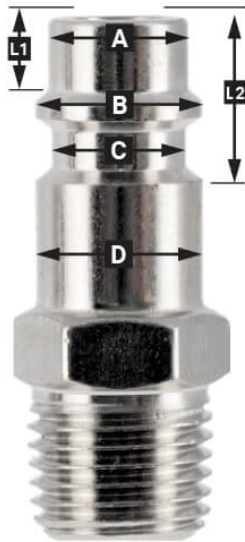

Insteeknippel Type Orion 1/4" buitendraad 2 stuks

4301032

Details

Artikelnummer	4301032
EAN	08712418003390
Gewicht (kg)	0.050000
Aansluitmaat (")	1/4
Aansluit type	Orion
Schroefdraadsoort	Buitendraad
Aantal aansluitingen	2
Vorm	Recht
Veiligheidsnorm	Nee
Draaibaar	Nee
Gehard	Nee
Condensaatafscheider	Nee
Stroomregelaar	Nee
Materiaal	RVS
Blister	Ja
Pakket bevat (aantal)	2

Omschrijving

EURO

European profile
7.2 mm
Flow rate at 6 bar:
1820 l/min

L1 5 mm

L2 11 mm

A Ø 10 mm

B Ø 12 mm

C Ø 10 mm

D Ø 12 mm

Type ORION

Type Orion ARO
210 profile
6 mm
Flow rate at 6 bar:
800 l/min

L1 8.5 mm

L2 16 mm

A Ø 8 mm

B Ø 11 mm

C Ø 8 mm

D Ø 11 mm

Insteeknippel Orion 1/4" buitendraad 2 stuks

Met deze insteeknippel maak je snel en eenvoudig een koppeling tussen de luchtslang en koppeling met Type Orion aansluiting. De insteeknippel beschikt over een 1/4" buitendraad aansluiting waarop je de luchtslang met binnendraad van 1/4" kan aansluiten. Worden per twee stuks geleverd.