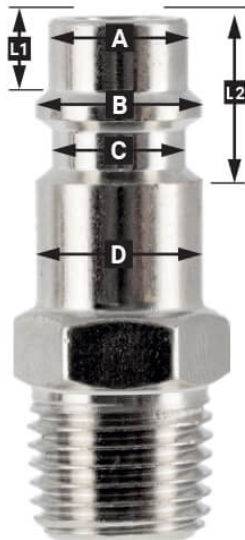

Insteeknippel Euro gehard 1/4" binnendraad

43E722

Details

Artikelnummer	43E722
EAN	8712418391084
Gewicht (kg)	0.030000
Aansluitmaat (")	1/4
Aansluit type	Euro
Thread type	Inwendig
Aantal aansluitingen	2
Vorm	Recht
Draaibaar	Nee
Gehard	Ja
Condensaatafscheider	Nee
Stroomregelaar	Nee
Materiaal	RVS
Blister	Ja

Omschrijving

EURO

European profile
7.2 mm
Flow rate at 6 bar:
1820 l/min

L1 5 mm

L2 11 mm

A \varnothing 10 mm

B \varnothing 12 mm

C \varnothing 10 mm

D \varnothing 12 mm

Type ORION

Type Orion ARO
210 profile
6 mm
Flow rate at 6 bar:
800 l/min

L1 8.5 mm

L2 16 mm

A \varnothing 8 mm

B \varnothing 11 mm

C \varnothing 8 mm

D \varnothing 11 mm