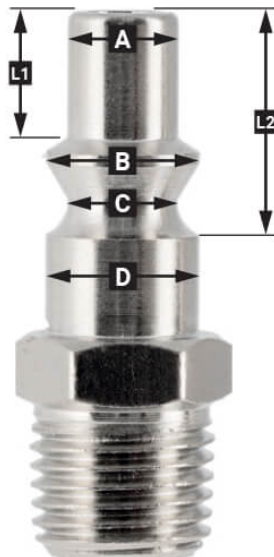

Insteeknippel Euro gehard 1/4" binnendraad

43E722

Details

Artikelnummer	43E722
EAN	8712418391084
Gewicht (kg)	0.030000
Aansluitmaat (")	1/4
Aansluit type	Euro
Thread type	Inwendig
Aantal aansluitingen	2
Vorm	Recht
Draaibaar	Nee
Gehard	Ja
Condensaatafscheider	Nee
Stroomregelaar	Nee
Materiaal	RVS
Blister	Ja

Omschrijving

EURO

European profile
7.2 mm
Flow rate at 6 bar:
1820 l/min

L1 5 mm

L2 11 mm

A \varnothing 10 mm

B \varnothing 12 mm

C \varnothing 10 mm

D \varnothing 12 mm

Type ORION

Type Orion ARO
210 profile
6 mm
Flow rate at 6 bar:
800 l/min

L1 8.5 mm

L2 16 mm

A \varnothing 8 mm

B \varnothing 11 mm

C \varnothing 8 mm

D \varnothing 11 mm