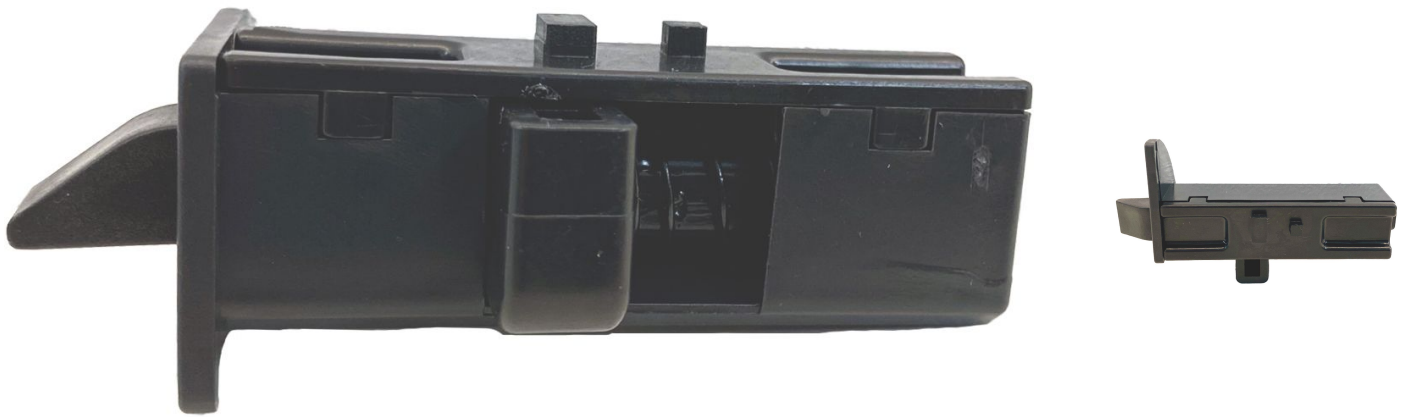

# Blokkering voor lades 79156

79156-B

## Details

Artikelnummer	79156-B
EAN	8712418293760
Gewicht (kg)	0.020000