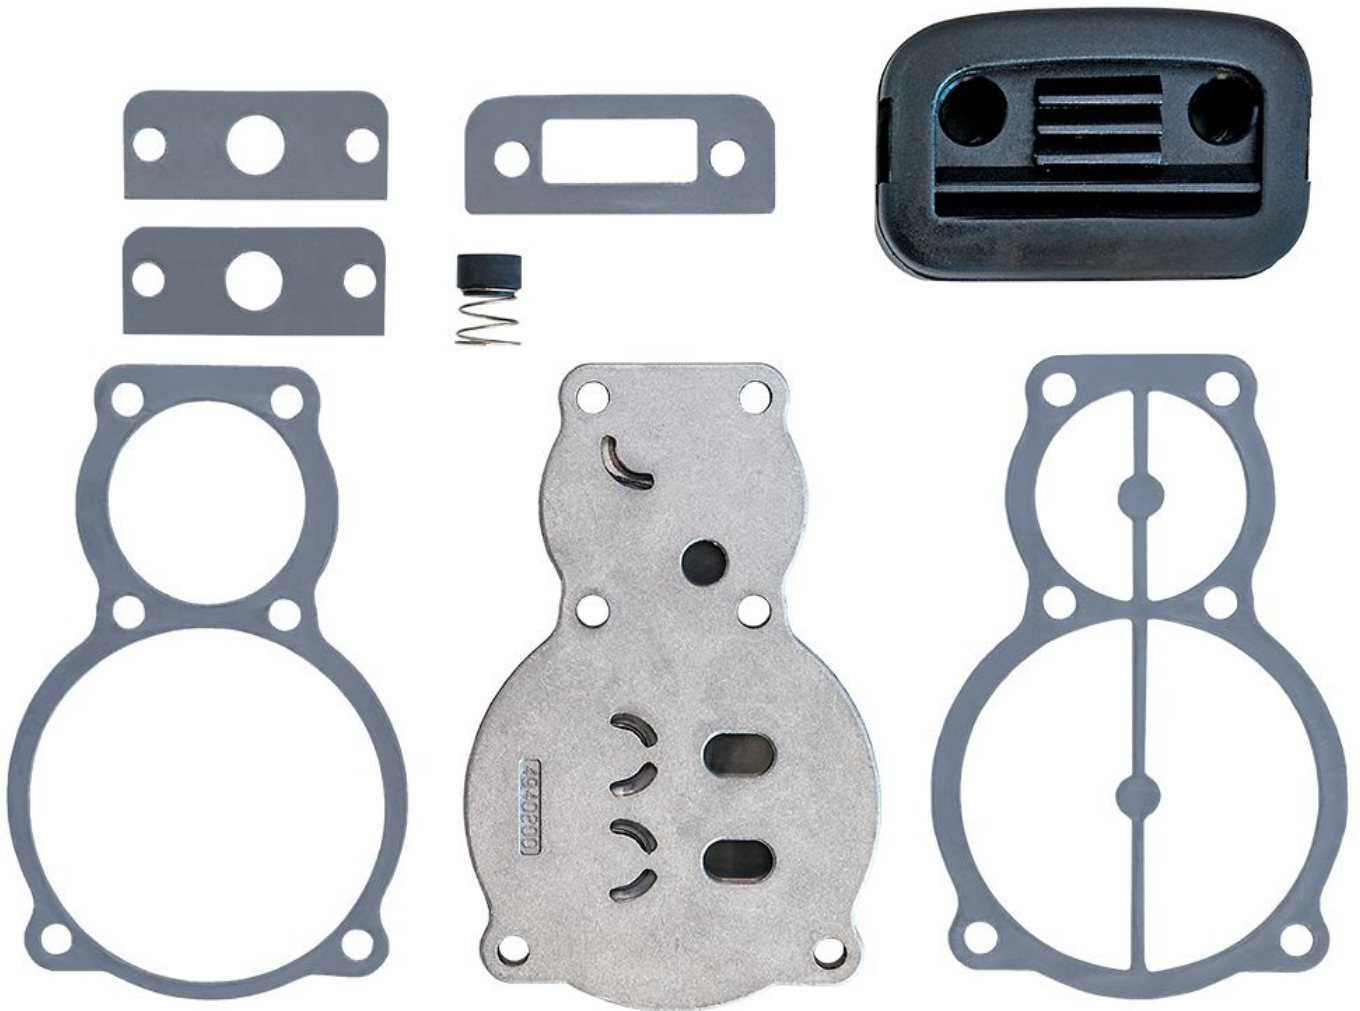

Servicekit B4900

8973037624

Details

Artikelnummer

8973037624

EAN

2010000003152