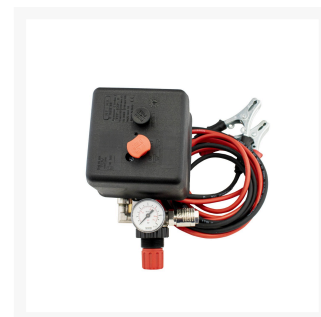

# Drukschakelaar met drukregelaar 12V 3/8" 12 bar voor 12V compressor

## Additional Information

---

Artikelnummer	AC001-101-012-00
EAN	8712418356557
Gewicht (kg)	1.830000
Schroefdraadsoort	Binnendraad
Schroefdraadmaat (")	3/8
Maximale druk (bar)	12
Voltage (V)	12 V
Geschikt voor	DC 12-180/15 (36587)