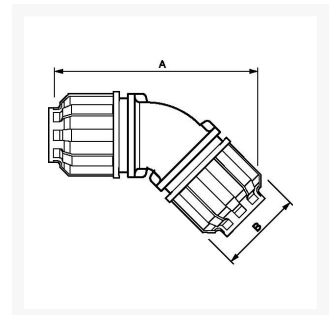

Knje koppelng 40 mm 45 graden

Product Images

Additional Information

Artikelnummer	9ALR4C40
EAN	08712418282641
Gewicht (kg)	0.371000
Lengte (mm)	158
Breedte (mm)	80
Materiaal	Polyamide
Diameter Ø (mm)	40
Maximale druk (bar)	13 bij 40°C

Omschrijving

Knie koppeling 40 mm 45 graden