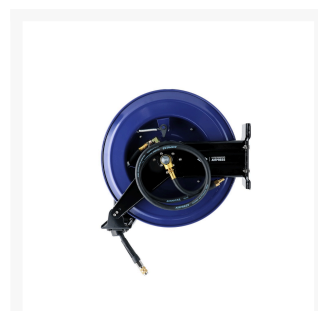

# Luchtslanghaspel wandmodel 20 m 10 x 16 mm 20 bar draaibaar met insteekknippels en universele snelkoppeling

## Additional Information

---

Artikelnummer	46622
EAN	8712418406191
Soort	Muur
Type haspel	open
Maximale druk (bar)	20
Aansluiting luchtslang naar gereedschap/machine (")	3/8
Binnendiameter luchtslang naar gereedschap/machine (mm)	16 x 10
Aansluit type	Euro / Orion
Lengte luchtslang naar luchtsysteem (m)	1.5
Lengte (m)	20
Materiaal slang	Rubber
Haspel materiaal	Staal
Versterking	Ja
Knikbeveiliging	Ja
Draaibaar	Ja
Oprolsysteem	Automatisch