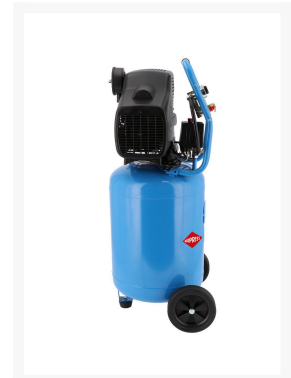

# Staande compressor HL 360-50 + accessoireset 6 delig Euro Plug & Play

## Additional Information

---

Artikelnummer	36852-4300027
EAN	8712418027174
Lengte (mm)	480
Breedte (mm)	410
Hoogte (mm)	1050
Gewicht (kg)	35.000000
Aandrijving	Direct aangedreven 1:1
Cilinders	één
Voltage (V)	230 V / 50 Hz / 1 Ph
Drukvat	Ja
Inhoud drukvat (l)	50
Gegalvaniseerd drukvat	Nee
Aanzuigcapaciteit (l/min)	288
Effectieve capaciteit (l/min)	231
Effectieve capaciteit (m3/h)	13.86
Inschakeldruk (bar)	6
Maximale druk (bar)	8
Geluidsniveau dB(A) (0 m)	97
Geluidsniveau dB(A) (4 m)	77
Geluidsniveau dB(A) (7 m)	72
Geluidgedempt	Nee
Aansluit type	Euro / Orion
Aantal luchtaansluitingen	2
Aantal reduceerbare luchtaansluitingen	één
Trappen	één
Olievrij	Nee

## Omschrijving

---

Set bestaat uit:

**Staande Compressor HL 360-50 8 bar 2.5 pk/1.8 kW 231 l/min 50 l**

**Accessoireset 6 delig Euro**