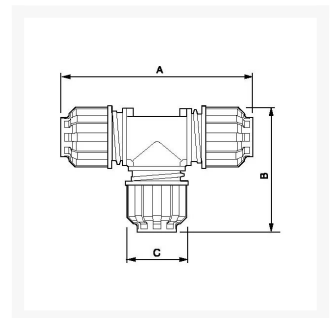

T-stuk koppeling 20 mm

Product Images

Additional Information

Artikelnummer	9ALRTE20
EAN	08712418282696
Gewicht (kg)	0.149000
Lengte (mm)	124
Breedte (mm)	47
Hoogte (mm)	83
Materiaal	Polyamide
Diameter Ø (mm)	20
Maximale druk (bar)	13 bij 40°C

Omschrijving

T-stuk koppeling 20 mm