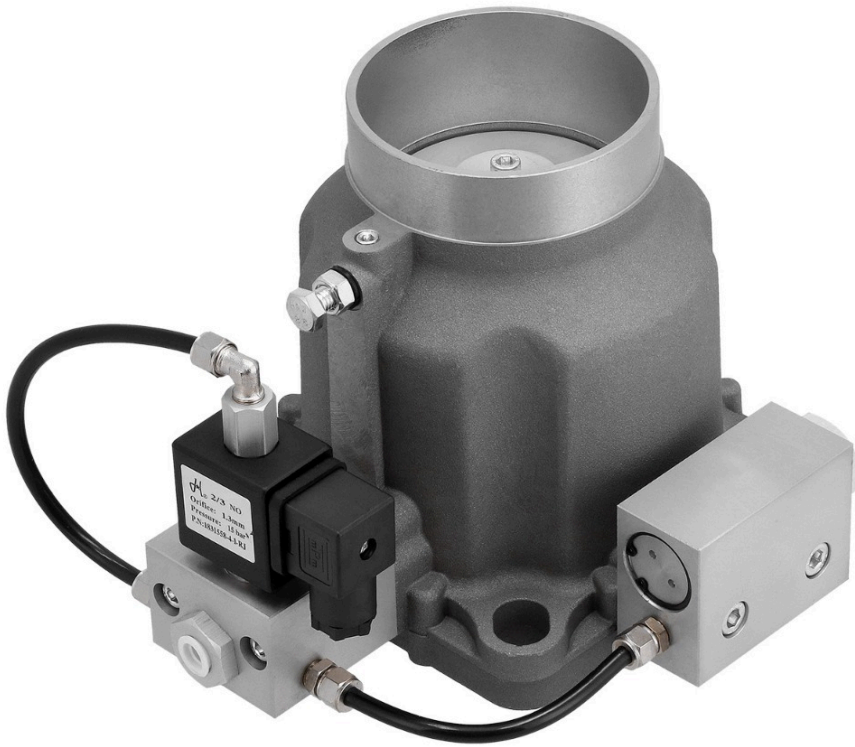

Luchtinlaatklep APS 75-120 IVR X

36947548

Details

Artikelnummer	36947548
EAN	08712418417098
Gewicht (kg)	503.000000
Lengte (mm)	1320
Breedte (mm)	830
Hoogte (mm)	1555

Omschrijving