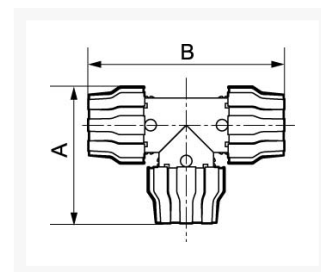

# T stuk koppeling 40 mm inwendig

## Additional Information

Artikelnummer	9PPSTE40
EAN	3660058242691
Gewicht (kg)	0.590000
Lengte (mm)	192
Breedte (mm)	122
Materiaal	Aluminium
Diameter Ø (mm)	40
Maximale druk (bar)	13 bij 40°C

## Omschrijving

---

T stuk koppeling 40 mm inwendig