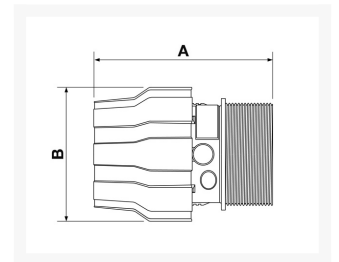

# Aluminium soknippel 40 mm 1 1/2" uitwendig

## Additional Information

---

Artikelnummer	9PPSMM4049
EAN	8712418308570
Gewicht (kg)	0.220000
Lengte (mm)	93
Breedte (mm)	66
Materiaal	Aluminium
Diameter Ø (mm)	40
Maximale druk (bar)	13 bij 40°C
Schroefdraadmaat (")	1 1/2
Schroefdraadsoort	Buitendraad

## Omschrijving

---

Aluminium soknippel 40 mm 1 1/2" uitwendig