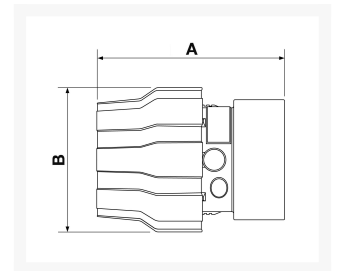

Aluminium sok 20 mm x 1/2" inwendig

Product Images

Additional Information

Artikelnummer	9PPSMF2012
EAN	08712418359848
Gewicht (kg)	0.040000
Lengte (mm)	52
Breedte (mm)	38
Materiaal	Aluminium
Diameter Ø (mm)	20
Maximale druk (bar)	13 bij 40°C
Schroefdraadmaat (")	1/2
Schroefdraadsoort	Binnendraad

Omschrijving

Aluminium sok 20 mm x 1/2" inwendig