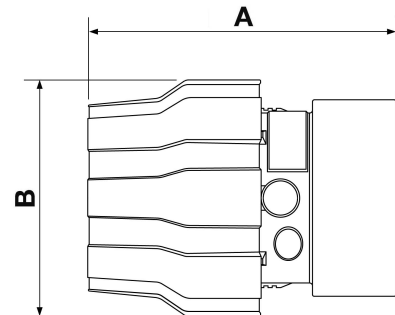

# Aluminium sok 40 mm x 1 1/2" inwendig

9PPSMF4049

## Details

Artikelnummer	9PPSMF4049
EAN	3660058243179
Gewicht (kg)	0.220000
Lengte (mm)	93
Breedte (mm)	66
Materiaal	Aluminium
Diameter Ø (mm)	40
Maximale druk (bar)	13 bij 40°C
Schroefdraadmaat (")	1 1/2
Schroefdraadsoort	Binnendraad

## Omschrijving

Aluminium sok 40 mm x 1 1/2" inwendig