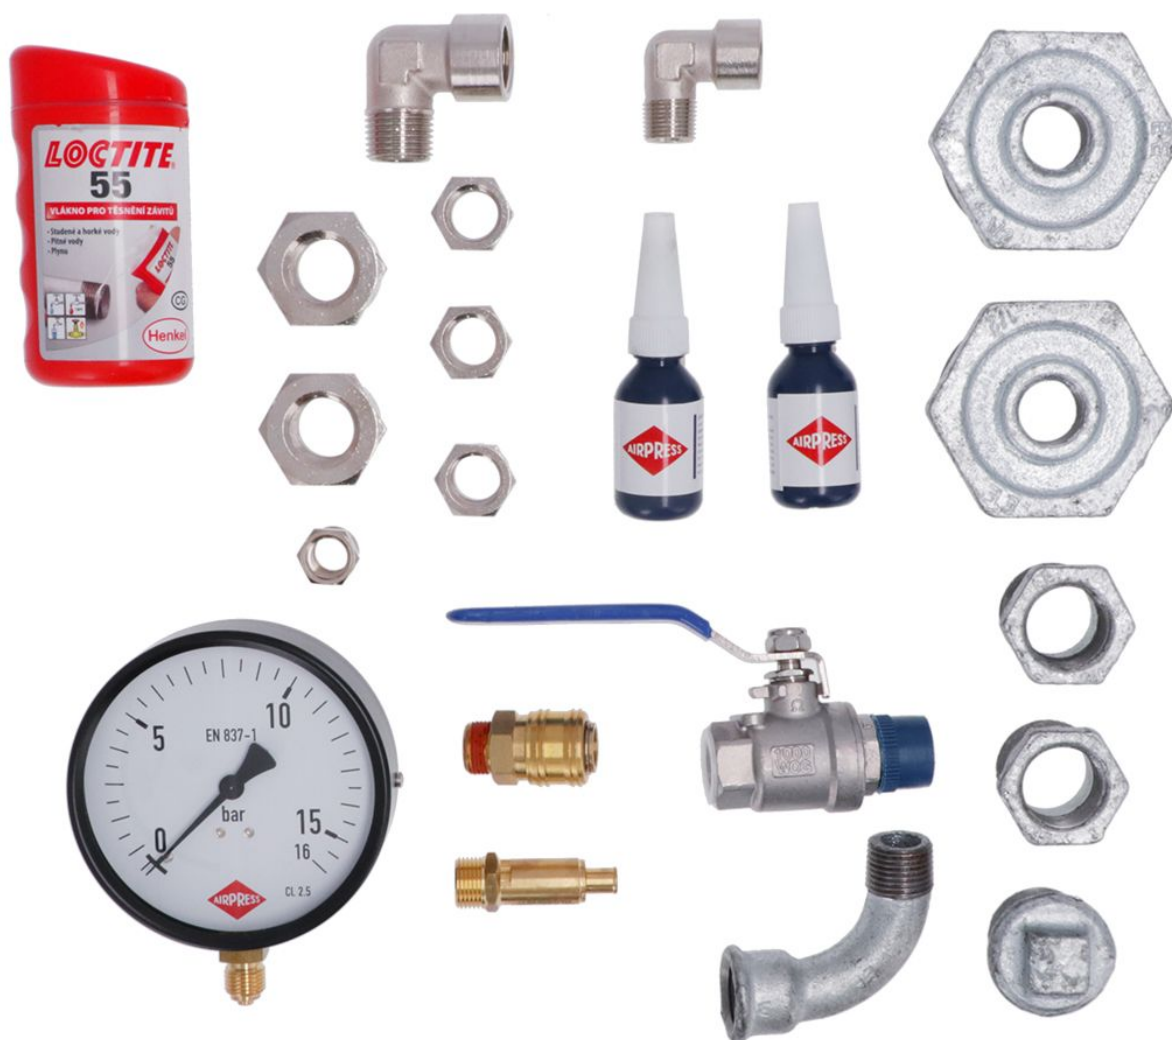

Appendageset drukvat 1" 11 bar

PL3134

Details

Artikelnummer	PL3134
EAN	8712418412406
Aansluitmaat (")	1/2 - 1
Maximale capaciteit (l/min)	3300
Maximum druk (bar)	11

Omschrijving

Set bevat:

- 2x D3639: verloopring 1/2" x 2"
 - 1x D1545: verzinkte bocht binnen en buitendraad 1/2"
 - 1x 36371: kogelkraan 1/2"
 - 1x 4306642: schroefdraadborging 10ml type M (medium)
 - 1x 363438: veiligheidsventiel 3/8" 11 bar 3377 l/min
 - 3x 37565: verloopring 3/8" x 1/2"
 - 1x 37581: kniestuk 1/4" binnen en buitendraad
 - 1x 42056: manometer 100 mm 1/4" 16 bar
 - 2x D3638: verloopring 3/4" x 1"
 - 2x 37568: verloopring 1/2" x 1"
 - 1x 37504: plug 1"
 - 3x 37563: verloopring 1/4" binnendraad x 3/8" buitendraad
 - 1x 5914: afdichtingsdraad
 - 1x 37582: kniestuk 3/8" binnen en buitendraad
 - 1x 43U52: universele snelkoppeling Euro/Orion 1/4" buitendraad
- Geschikt voor drukvaten van 270-300 liter.