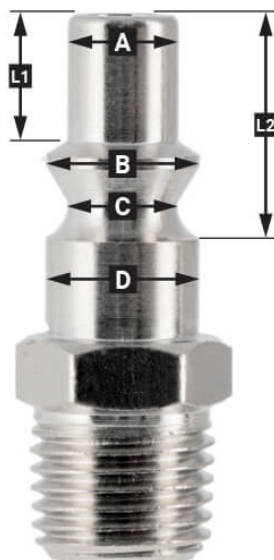

Snelkoppeling Euro 1/4" buitendraad

46842

Details

Artikelnummer	46842
EAN	8712418004274
Lengte (mm)	25
Breedte (mm)	40
Hoogte (mm)	25
Gewicht (kg)	0.063000
Aansluitmaat (")	1/4
Aansluit type	Euro
Thread type	Uitwendig
Aantal aansluitingen	2
Vorm	Recht
Veiligheidsnorm	Nee
Draaibaar	Nee
Gehard	Nee
Condensaatafscheider	Nee
Stroomregelaar	Nee
Materiaal	Messing
Blister	Nee
Gross weight (kg)	0.063

Omschrijving

EURO

European profile
7.2 mm
Flow rate at 6 bar:
1820 l/min

L1 5 mm

L2 11 mm

A Ø 10 mm

B Ø 12 mm

C Ø 10 mm

D Ø 12 mm

Type ORION

Type Orion ARO
210 profile
6 mm
Flow rate at 6 bar:
800 l/min

L1 8.5 mm

L2 16 mm

A Ø 8 mm

B Ø 11 mm

C Ø 8 mm

D Ø 11 mm

Snelkoppeling Euro 1/4" buitendraad

Met deze snelkoppeling maak je snel en eenvoudig een koppeling tussen de luchtslang en koppeling met Euro aansluiting. De snelkoppeling beschikt over een 1/4" buitendraad aansluiting waarop je de luchtslang met binnendraad van 1/4" kan aansluiten.