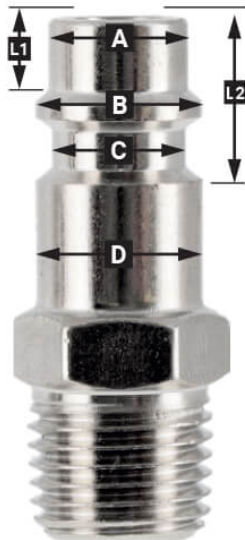

Snelkoppeling Euro 1/4" buitendraad

46842

Details

Artikelnummer	46842
EAN	8712418004274
Lengte (mm)	25
Breedte (mm)	40
Hoogte (mm)	25
Gewicht (kg)	0.063000
Aansluitmaat (")	1/4
Aansluit type	Euro
Thread type	Uitwendig
Aantal aansluitingen	2
Vorm	Recht
Veiligheidsnorm	Nee
Draaibaar	Nee
Gehard	Nee
Condensaatafscheider	Nee
Stroomregelaar	Nee
Materiaal	Messing
Blister	Nee
Gross weight (kg)	0.063

Omschrijving

EURO

European profile
7.2 mm
Flow rate at 6 bar:
1820 l/min

L1 5 mm

L2 11 mm

A Ø 10 mm

B Ø 12 mm

C Ø 10 mm

D Ø 12 mm

Type ORION

Type Orion ARO
210 profile
6 mm
Flow rate at 6 bar:
800 l/min

L1 8.5 mm

L2 16 mm

A Ø 8 mm

B Ø 11 mm

C Ø 8 mm

D Ø 11 mm

Snelkoppeling Euro 1/4" buitendraad

Met deze snelkoppeling maak je snel en eenvoudig een koppeling tussen de luchtslang en koppeling met Euro aansluiting. De snelkoppeling beschikt over een 1/4" buitendraad aansluiting waarop je de luchtslang met binnendraad van 1/4" kan aansluiten.