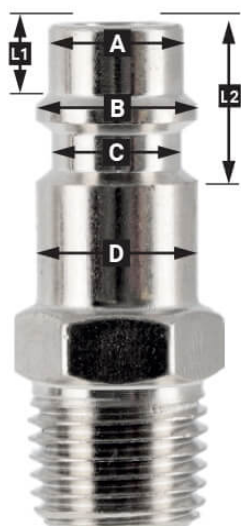

# Snelkoppeling Y-stuk Type Orion 1/4" in blister

## Additional Information

---

Artikelnummer	4303040
EAN	08712418166460
Gewicht (kg)	0.250000
Lengte (mm)	110
Breedte (mm)	50
Hoogte (mm)	150
Aansluitmaat (")	1/4
Aansluit type	Orion
Aantal aansluitingen	3
Vorm	Y-stuk
Veiligheidsnorm	Nee
Draaibaar	Nee
Gehard	Nee
Condensaatafscheider	Nee
Stroomregelaar	Nee
Materiaal	RVS
Blister	Ja
Pakket bevat (aantal)	één

## EURO

European profile  
7.2 mm  
Flow rate at 6 bar:  
1820 l/min

**L1** 5 mm

**L2** 11 mm

**A**  $\varnothing$  10 mm

**B**  $\varnothing$  12 mm

**C**  $\varnothing$  10 mm

**D**  $\varnothing$  12 mm

## Type ORION

Type Orion ARO  
210 profile  
6 mm  
Flow rate at 6 bar:  
800 l/min

**L1** 8.5 mm

**L2** 16 mm

**A**  $\varnothing$  8 mm

**B**  $\varnothing$  11 mm

**C**  $\varnothing$  8 mm

**D**  $\varnothing$  11 mm