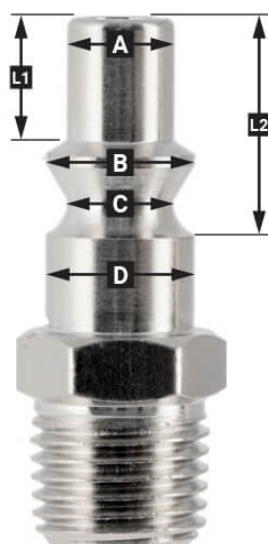

# Snelkoppeling Y-stuk Type Orion 1/4" in blister

## Additional Information

---

Artikelnummer	4303040
EAN	08712418166460
Gewicht (kg)	0.250000
Lengte (mm)	110
Breedte (mm)	50
Hoogte (mm)	150
Aansluitmaat (")	1/4
Aansluit type	Orion
Aantal aansluitingen	3
Vorm	Y-stuk
Veiligheidsnorm	Nee
Draaibaar	Nee
Gehard	Nee
Condensaatafscheider	Nee
Stroomregelaar	Nee
Materiaal	RVS
Blister	Ja
Pakket bevat (aantal)	één

## EURO

European profile  
7.2 mm  
Flow rate at 6 bar:  
1820 l/min

**L1** 5 mm

**L2** 11 mm

**A**  $\varnothing$  10 mm

**B**  $\varnothing$  12 mm

**C**  $\varnothing$  10 mm

**D**  $\varnothing$  12 mm

## Type ORION

Type Orion ARO  
210 profile  
6 mm  
Flow rate at 6 bar:  
800 l/min

**L1** 8.5 mm

**L2** 16 mm

**A**  $\varnothing$  8 mm

**B**  $\varnothing$  11 mm

**C**  $\varnothing$  8 mm

**D**  $\varnothing$  11 mm