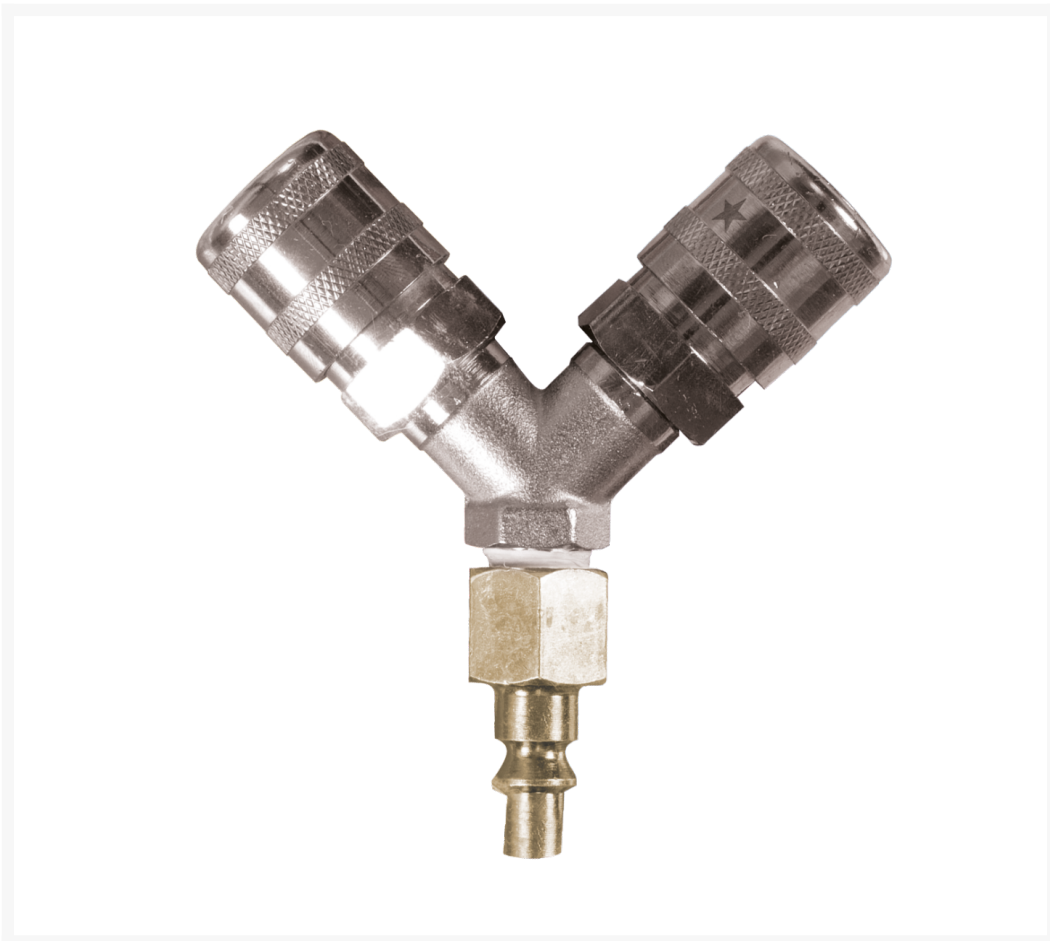

# Snelkoppeling Y-stuk Type Orion 1/4" in blister

## Product Images

## Additional Information

---

Artikelnummer	4303040
EAN	08712418166460
Gewicht (kg)	0.250000
Lengte (mm)	110
Breedte (mm)	50
Hoogte (mm)	150
Aansluitmaat (")	1/4
Aansluit type	Orion
Aantal aansluitingen	3
Vorm	Y-stuk
Veiligheidsnorm	Nee
Draaibaar	Nee
Gehard	Nee
Condensaatafscheider	Nee
Stroomregelaar	Nee
Materiaal	RVS
Blister	Ja
Pakket bevat (aantal)	één

## Type ORION

Type Orion ARO  
210 profile  
6 mm  
Flow rate at 6 bar:  
800 l/min

**L1** 8.5 mm

**L2** 16 mm

**A**  $\varnothing$  8 mm

**B**  $\varnothing$  11 mm

**C**  $\varnothing$  8 mm

**D**  $\varnothing$  11 mm