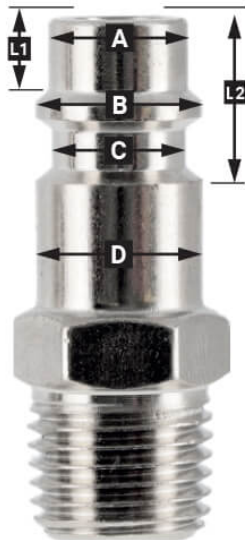

# Snelkoppeling Type Orion 6 mm slingaansluiting

46852

## Details

Artikelnummer	46852
EAN	08712418037531
Gewicht (kg)	0.090000
Aansluit type	Type Orion / Luchtslang aansluiting
Schroefdraadmaat (mm)	6
Aantal aansluitingen	2
Vorm	Recht
Veiligheidsnorm	Nee
Draaibaar	Nee
Gehard	Nee
Condensaatafscheider	Nee
Stroomregelaar	Nee
Materiaal	RVS
Blister	Nee
Pakket bevat (aantal)	één

## EURO

European profile  
7.2 mm  
Flow rate at 6 bar:  
1820 l/min

**L1** 5 mm

**L2** 11 mm

**A** Ø 10 mm

**B** Ø 12 mm

**C** Ø 10 mm

**D** Ø 12 mm

## Type ORION

Type Orion ARO  
210 profile  
6 mm  
Flow rate at 6 bar:  
800 l/min

**L1** 8.5 mm

**L2** 16 mm

**A** Ø 8 mm

**B** Ø 11 mm

**C** Ø 8 mm

**D** Ø 11 mm