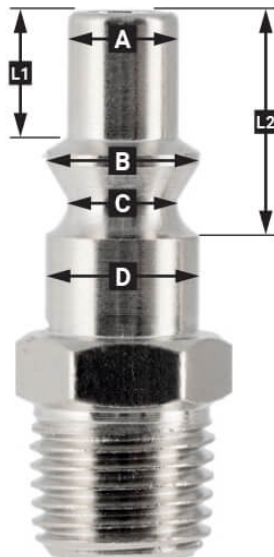

## Details

Artikelnummer	46852
EAN	08712418037531
Gewicht (kg)	0.090000
Aansluit type	Type Orion / Luchtslang aansluiting
Schroefdraadmaat (mm)	6
Aantal aansluitingen	2
Vorm	Recht
Veiligheidsnorm	Nee
Draaibaar	Nee
Gehard	Nee
Condensaatafscheider	Nee
Stroomregelaar	Nee
Materiaal	RVS
Blister	Nee
Pakket bevat (aantal)	één

## EURO

European profile  
7.2 mm  
Flow rate at 6 bar:  
1820 l/min

**L1** 5 mm

**L2** 11 mm

**A** Ø 10 mm

**B** Ø 12 mm

**C** Ø 10 mm

**D** Ø 12 mm

## Type ORION

Type Orion ARO  
210 profile  
6 mm  
Flow rate at 6 bar:  
800 l/min

**L1** 8.5 mm

**L2** 16 mm

**A** Ø 8 mm

**B** Ø 11 mm

**C** Ø 8 mm

**D** Ø 11 mm