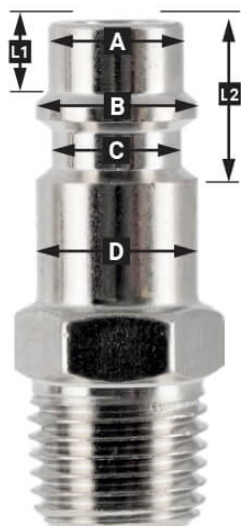

# Insteeknippel Euro 1/4" binnendraad

## Product Images

---

## Additional Information

---

Artikelnummer	46844
EAN	08712418003475
Gewicht (kg)	0.010000
Aansluitmaat (")	1/4
Aansluit type	Euro
Schroefdraadsoort	Binnendraad
Aantal aansluitingen	2
Vorm	Recht
Veiligheidsnorm	Nee
Draaibaar	Nee
Gehard	Nee
Condensaatafscheider	Nee
Stroomregelaar	Nee
Materiaal	Messing
Blister	Nee
Pakket bevat (aantal)	één

## EURO

European profile  
7.2 mm  
Flow rate at 6 bar:  
1820 l/min

**L1** 5 mm

**L2** 11 mm

**A**  $\varnothing$  10 mm

**B**  $\varnothing$  12 mm

**C**  $\varnothing$  10 mm

**D**  $\varnothing$  12 mm