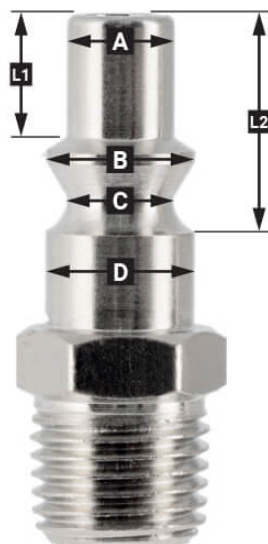

# Insteeknippel Euro 1/4" binnendraad

## Additional Information

---

Artikelnummer	46844
EAN	08712418003475
Gewicht (kg)	0.010000
Aansluitmaat (")	1/4
Aansluit type	Euro
Schroefdraadsoort	Binnendraad
Aantal aansluitingen	2
Vorm	Recht
Veiligheidsnorm	Nee
Draaibaar	Nee
Gehard	Nee
Condensaatafscheider	Nee
Stroomregelaar	Nee
Materiaal	Messing
Blister	Nee
Pakket bevat (aantal)	één

## EURO

European profile  
7.2 mm  
Flow rate at 6 bar:  
1820 l/min

**L1** 5 mm

**L2** 11 mm

**A**  $\varnothing$  10 mm

**B**  $\varnothing$  12 mm

**C**  $\varnothing$  10 mm

**D**  $\varnothing$  12 mm

## Type ORION

Type Orion ARO  
210 profile  
6 mm  
Flow rate at 6 bar:  
800 l/min

**L1** 8.5 mm

**L2** 16 mm

**A**  $\varnothing$  8 mm

**B**  $\varnothing$  11 mm

**C**  $\varnothing$  8 mm

**D**  $\varnothing$  11 mm