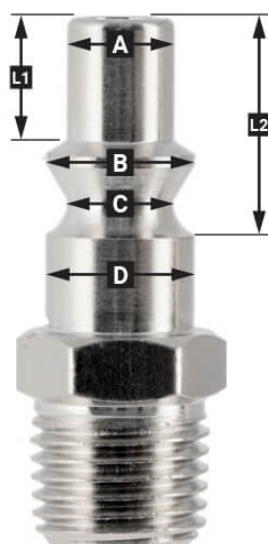

Insteeknippel Euro 3/8" binnendraad

Product Images

Additional Information

Artikelnummer	46822
EAN	08712418003543
Gewicht (kg)	0.030000
Aansluitmaat (")	3/8
Aansluit type	Euro
Schroefdraadsoort	Binnendraad
Aantal aansluitingen	2
Vorm	Recht
Veiligheidsnorm	Nee
Draaibaar	Nee
Gehard	Nee
Condensaatafscheider	Nee
Stroomregelaar	Nee
Materiaal	Messing
Blister	Nee
Pakket bevat (aantal)	één

Omschrijving

EURO

European profile
7.2 mm
Flow rate at 6 bar:
1820 l/min

L1 5 mm

L2 11 mm

A \varnothing 10 mm

B \varnothing 12 mm

C \varnothing 10 mm

D \varnothing 12 mm

Type ORION

Type Orion ARO
210 profile
6 mm
Flow rate at 6 bar:
800 l/min

L1 8.5 mm

L2 16 mm

A \varnothing 8 mm

B \varnothing 11 mm

C \varnothing 8 mm

D \varnothing 11 mm