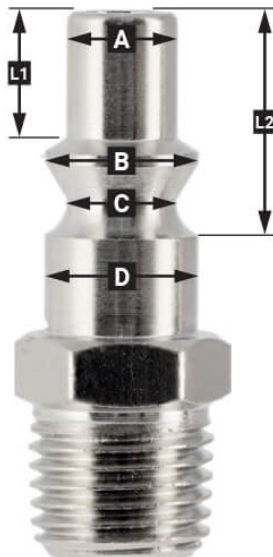

Insteeknippel Euro 1/2" buitendraad

46815

Details

Artikelnummer	46815
EAN	08712418661972
Gewicht (kg)	0.040000
Aansluitmaat (")	1/2
Aansluit type	Euro
Schroefdraadsoort	Buitendraad
Aantal aansluitingen	2
Vorm	Recht
Veiligheidsnorm	Nee
Draaibaar	Nee
Gehard	Nee
Condensaatafscheider	Nee
Stroomregelaar	Nee
Materiaal	Messing
Blister	Nee
Pakket bevat (aantal)	één

Omschrijving

EURO

European profile
7.2 mm
Flow rate at 6 bar:
1820 l/min

L1 5 mm

L2 11 mm

A \varnothing 10 mm

B \varnothing 12 mm

C \varnothing 10 mm

D \varnothing 12 mm

Type ORION

Type Orion ARO
210 profile
6 mm
Flow rate at 6 bar:
800 l/min

L1 8.5 mm

L2 16 mm

A \varnothing 8 mm

B \varnothing 11 mm

C \varnothing 8 mm

D \varnothing 11 mm