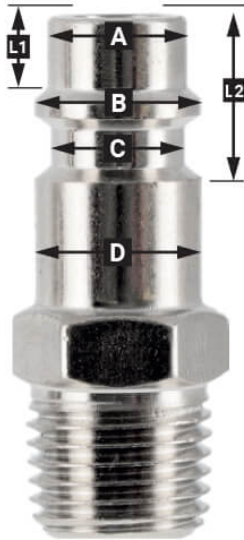

Insteeknippel Euro 1/2" buitendraad

46815

Details

Artikelnummer	46815
EAN	08712418661972
Gewicht (kg)	0.040000
Aansluitmaat (")	1/2
Aansluit type	Euro
Schroefdraadsoort	Buitendraad
Aantal aansluitingen	2
Vorm	Recht
Veiligheidsnorm	Nee
Draaibaar	Nee
Gehard	Nee
Condensaatafscheider	Nee
Stroomregelaar	Nee
Materiaal	Messing
Blister	Nee
Pakket bevat (aantal)	één

Omschrijving

EURO

European profile
7.2 mm
Flow rate at 6 bar:
1820 l/min

L1 5 mm

L2 11 mm

A \varnothing 10 mm

B \varnothing 12 mm

C \varnothing 10 mm

D \varnothing 12 mm

Type ORION

Type Orion ARO
210 profile
6 mm
Flow rate at 6 bar:
800 l/min

L1 8.5 mm

L2 16 mm

A \varnothing 8 mm

B \varnothing 11 mm

C \varnothing 8 mm

D \varnothing 11 mm