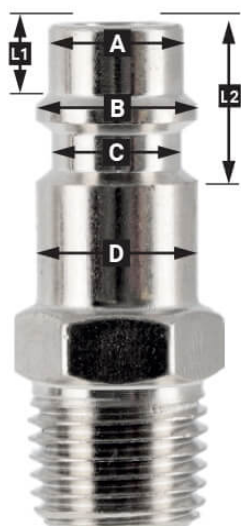

# Insteeknippel Euro 10 mm slangaansluiting

## Product Images

---

## Additional Information

---

Artikelnummer	46839
EAN	08712418006520
Gewicht (kg)	0.010000
Aansluit type	Euro / Luchtslang aansluiting
Schroefdraadmaat (mm)	10
Schroefdraadsoort	Slangaansluiting
Aantal aansluitingen	2
Vorm	Recht
Veiligheidsnorm	Nee
Draaibaar	Nee
Gehard	Nee
Condensaatafscheider	Nee
Stroomregelaar	Nee
Materiaal	RVS
Blister	Nee
Pakket bevat (aantal)	één

## EURO

European profile  
7.2 mm  
Flow rate at 6 bar:  
1820 l/min

**L1** 5 mm

**L2** 11 mm

**A**  $\varnothing$  10 mm

**B**  $\varnothing$  12 mm

**C**  $\varnothing$  10 mm

**D**  $\varnothing$  12 mm