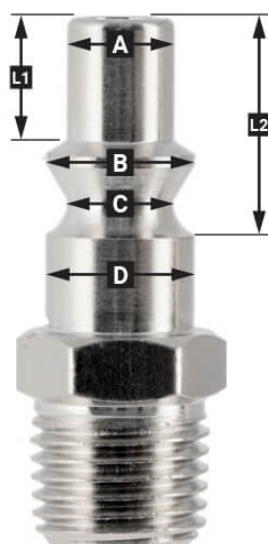

## Additional Information

---

Artikelnummer	46839
EAN	08712418006520
Gewicht (kg)	0.010000
Aansluit type	Euro / Luchtslang aansluiting
Schroefdraadmaat (mm)	10
Schroefdraadsoort	Slangaansluiting
Aantal aansluitingen	2
Vorm	Recht
Veiligheidsnorm	Nee
Draaibaar	Nee
Gehard	Nee
Condensaatafscheider	Nee
Stroomregelaar	Nee
Materiaal	RVS
Blister	Nee
Pakket bevat (aantal)	één

## EURO

European profile  
7.2 mm  
Flow rate at 6 bar:  
1820 l/min

**L1** 5 mm

**L2** 11 mm

**A**  $\varnothing$  10 mm

**B**  $\varnothing$  12 mm

**C**  $\varnothing$  10 mm

**D**  $\varnothing$  12 mm

## Type ORION

Type Orion ARO  
210 profile  
6 mm  
Flow rate at 6 bar:  
800 l/min

**L1** 8.5 mm

**L2** 16 mm

**A**  $\varnothing$  8 mm

**B**  $\varnothing$  11 mm

**C**  $\varnothing$  8 mm

**D**  $\varnothing$  11 mm