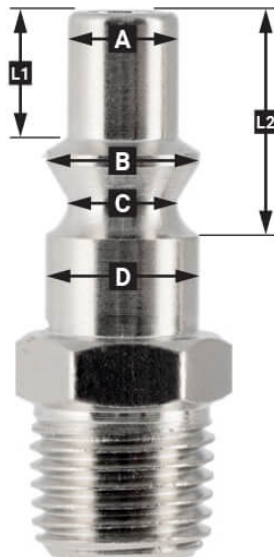

# Insteeknippel Type Orion 3/8" buitendraad

46814

## Details

Artikelnummer	46814
EAN	08712418002157
Gewicht (kg)	0.030000
Aansluitmaat (")	3/8
Aansluit type	Orion
Schroefdraadsoort	Buitendraad
Aantal aansluitingen	2
Vorm	Recht
Veiligheidsnorm	Nee
Draaibaar	Nee
Gehard	Nee
Condensaatafscheider	Nee
Stroomregelaar	Nee
Materiaal	Messing
Blister	Nee
Pakket bevat (aantal)	één

## EURO

European profile  
7.2 mm  
Flow rate at 6 bar:  
1820 l/min

**L1** 5 mm

**L2** 11 mm

**A** Ø 10 mm

**B** Ø 12 mm

**C** Ø 10 mm

**D** Ø 12 mm

## Type ORION

Type Orion ARO  
210 profile  
6 mm  
Flow rate at 6 bar:  
800 l/min

**L1** 8.5 mm

**L2** 16 mm

**A** Ø 8 mm

**B** Ø 11 mm

**C** Ø 8 mm

**D** Ø 11 mm