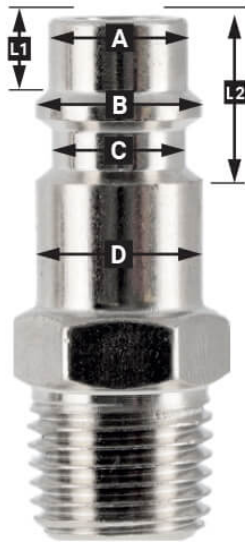

# Insteeknippel Type Orion 3/8" buitendraad

46814

## Details

Artikelnummer	46814
EAN	08712418002157
Gewicht (kg)	0.030000
Aansluitmaat (")	3/8
Aansluit type	Orion
Schroefdraadsoort	Buitendraad
Aantal aansluitingen	2
Vorm	Recht
Veiligheidsnorm	Nee
Draaibaar	Nee
Gehard	Nee
Condensaatafscheider	Nee
Stroomregelaar	Nee
Materiaal	Messing
Blister	Nee
Pakket bevat (aantal)	één

## EURO

European profile  
7.2 mm  
Flow rate at 6 bar:  
1820 l/min

**L1** 5 mm

**L2** 11 mm

**A** Ø 10 mm

**B** Ø 12 mm

**C** Ø 10 mm

**D** Ø 12 mm

## Type ORION

Type Orion ARO  
210 profile  
6 mm  
Flow rate at 6 bar:  
800 l/min

**L1** 8.5 mm

**L2** 16 mm

**A** Ø 8 mm

**B** Ø 11 mm

**C** Ø 8 mm

**D** Ø 11 mm